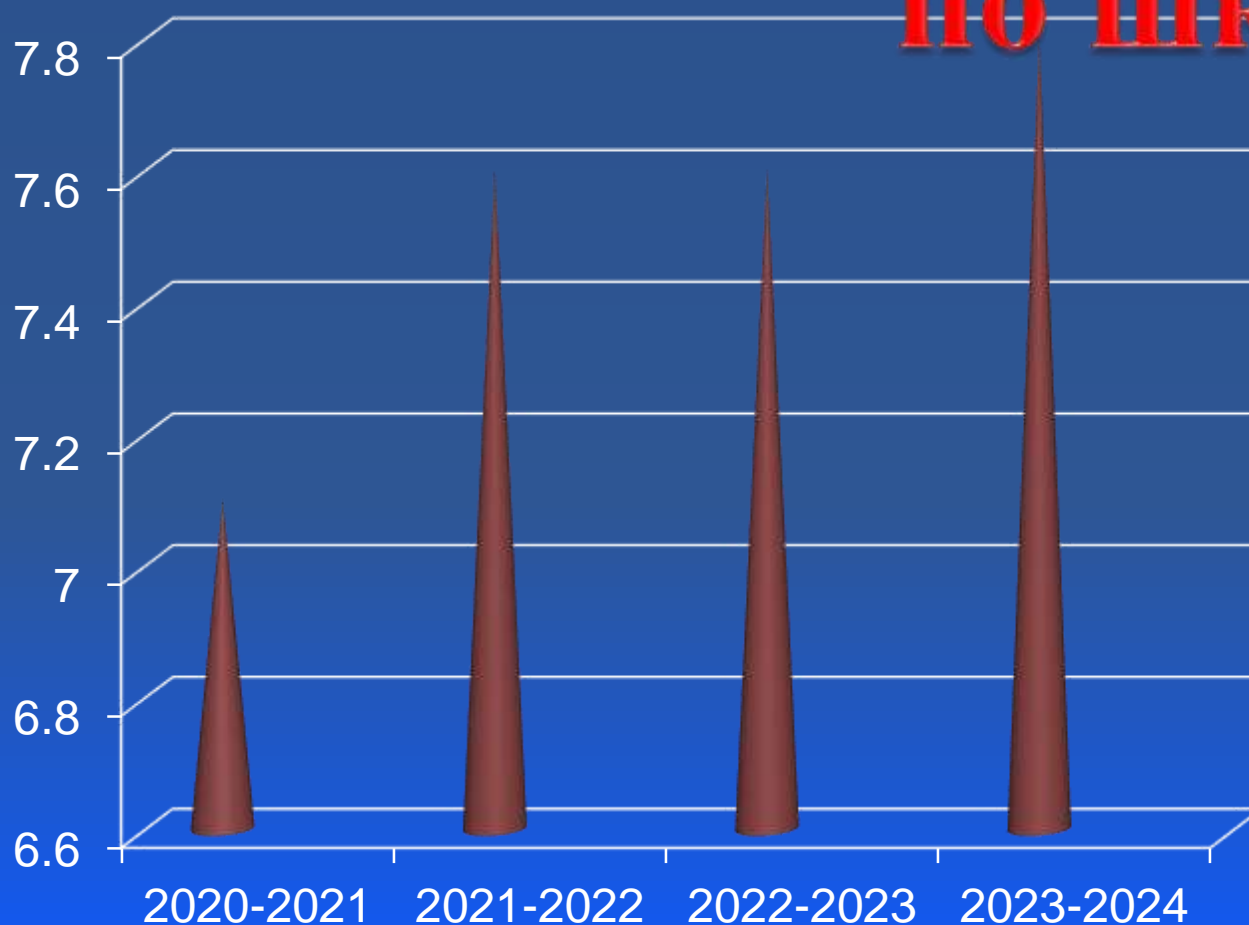

Динаміка середнього балу успішності за I семестр

	5 клас	6 клас	7 клас	8 клас	9 клас	10 клас	11 клас
2021- 2022			8,3	8,5	7,7	7,8	6,3
2022- 2023			8,1	7,7	7,2	7,8	6,6
2023- 2024	8,8	9,0	7,8	7,9	6,6	7,7	7,3

Динаміка середнього балу

ПО ШКОЛІ

Показник якості навчання

2020-2021	2021-2022	2022-2023	2023-2024
58,3%	63,3%	64,1%	65,7%

Показник середнього балу по предметам

	УКРАЇНСЬКА МОВА	УКРАЇНСЬКА Л-РА	ЗАРУБІЖНА Л-РА	ІНОЗЕМНА МОВА	ІСТОРІЯ УКРАЇНИ	ВСЕСВІТНЯ ІСТОРІЯ	ПРАВОНАВСТВО	МАТЕМАТИКА	АЛГЕБРА	ГЕОМЕТРІЯ	ПІЗНАЄМО ПРИРОДУ	БІОЛОГІЯ	ГЕОГРАФІЯ
2021-2022	7,0	7,6	7,5	5,8	6,3	6,7	6,5	6,4	6,6	6,6		6,8	6,2
2022-2023	7,3	7,5	7,6	6,3	6,6	6,5	6,1	6,4	6,9	7,1		6,9	6,1
2023-2024	7,5	8,1	7,8	6,5	6,9	6,9	6,6	7,2	6,7	7,0	8,0	6,8	6,5